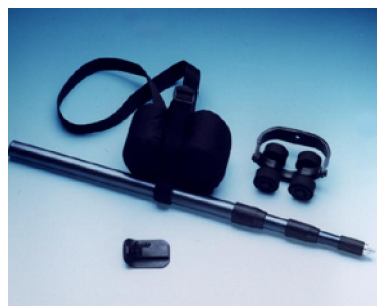

Le Kit Cool est un support de perche son. Il permet de percher avec un seul bras, et répartit le poids sur la ceinture et les épaules. La seconde main est donc disponible pour manipuler la mixette.

Que ce soit pour la télévision ou le cinéma, atteignez des sommets. Le Kit Cool est extensible de 55cm à 1m et s'utilise avec toutes vos perches.

Grâce au berceau mobile et à la sangle élastique du Kit Cool, bougez la perche dans toutes les directions, déplacez-vous librement et orientez votre micro à volonté.

Les roulettes de mousse vous permettent de poser et reprendre la perche sans provoquer de chocs ni vibrations.

Ne craignez plus les positions inconfortables. Quand les prises de vues durent longtemps, oubliez les crampes et restez à l'écoute.

Contenu

- Perchette 3 éléments
- Berceau à roulettes
- Sangle élastique
- Coussin mousse
- Clip de ceinture