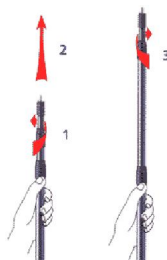

Le Kit Cool est un support de perche son. Il permet de percher avec un seul bras, et répartit le poids sur la ceinture et les épaules. La seconde main est donc disponible pour manipuler la mixette.

Que ce soit pour la télévision ou le cinéma, atteignez des sommets. Le Kit Cool est extensible de 55cm à 1m et s'utilise avec toutes vos perches.

Grâce au berceau mobile et à la sangle élastique du Kit Cool, bougez la perche dans toutes les directions, déplacez-vous librement et orientez votre micro à volonté.

Les roulettes de mousse vous permettent de poser et reprendre la perche sans provoquer de chocs ni vibrations.

Ne craignez plus les positions inconfortables. Quand les prises de vues durent longtemps, oubliez les crampes et restez à l'écoute.

Contenu

- Perchette 3 éléments
- Berceau à roulettes
- Sangle élastique
- Coussin mousse
- Clip de ceinture